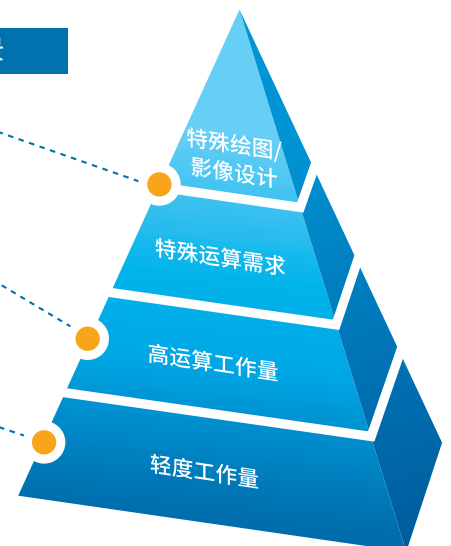

规格表

关于云达科技 (QCT)

云达科技 (QCT, Quanta Cloud Technology) 是领先全球的数据中心解决方案供货商, 致力于延伸超大规模云端数据中心的设计, 成为标准与开放的数据中心产品, 提供各类型的数据中心客户。

产品线包括机架式服务器、存储设备、网络交换机、整合式机柜及云端运算解决方案, 针对各种数据中心的服务类型与工作负载, 提供超高效率、高扩展性、可靠性、管理性、服务性及绝佳优化的性能。