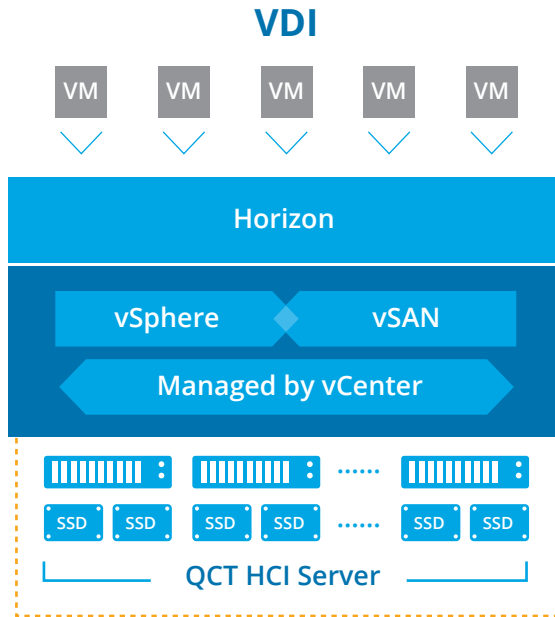

满足企业弹性扩充的需求

QxVDI VMware Edition 系列为可弹性扩充的软件定义数据中心 (SDDC), 使每个应用程序可依照工作量、服务水平协议或公司政策, 确保应用程序环境达成业务用户所要求的可靠性、效能和安全性等服务指标, 帮助企业 IT 能在无需停机的情况下进行硬件资源扩充及软件支持与维护。

vmware®

英特尔® 至强®
铂金处理器

采用英特尔® 至强® 可扩展处理器

云达科技桌面虚拟化系列解决方案应用场景

QxVDI VMware Edition - 3D

- 支持 3D 高性能的绘图运算虚拟桌面环境
- 提供弹性扩充的运算及存储资源
- 高可用性设计架构

QxVDI VMware Edition - HC

- 适用在高密度运算需求与大型企业环境
- 高效能应用的超融合架构
- 快速调整以满足商业的弹性需求

QxVDI VMware Edition - OA

- 适用于办公应用的高可用解决方案
- 高密度桌面虚拟化一体机架构
- 高可用与多节点架构分散风险

规格表

关于云达科技 (QCT)

云达科技 (QCT, Quanta Cloud Technology) 是领先全球的数据中心解决方案供货商, 致力于延伸超大规模云端数据中心的设计, 成为标准与开放的数据中心产品, 提供各类型的数据中心客户。

产品线包括机架式服务器、存储设备、网络交换机、整合式机柜及云端运算解决方案, 针对各种数据中心的服务类型与工作负载, 提供超高效率、高扩展性、可靠性、管理性、服务性及绝佳优化的性能。