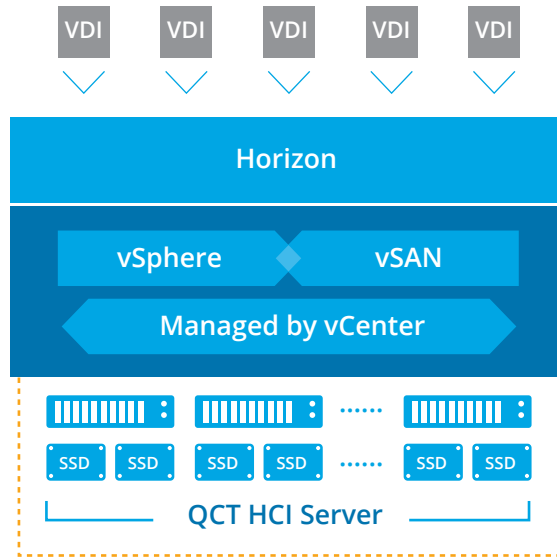

规格表

关于云达科技 (QCT)

云达科技 (QCT, Quanta Cloud Technology) 是领先全球的数据中心解决方案供货商, 致力于延伸超大规模云端数据中心的设计, 成为标准与开放的数据中心产品, 提供各类型的数据中心客户。

产品线包括机架式服务器、存储设备、网络交换机、整合式机柜及云端运算解决方案, 针对各种数据中心的服务类型与工作负载, 提供超高效率、高扩展性、可靠性、管理性、服务性及绝佳优化的性能。

云达科技 (QCT) 拥有全球最全面的数据中心产品与完整服务, 从产品研发、整合、优化到为客户供货与部署至世界各地数据中心, 皆由云达提供一站式的全程服务。

云达科技是广达集团 (Quanta Computer Inc.) 的全资子公司, 广达集团为世界500强科技研发及制造企业之一。

更多信息:
<http://go.qct.io/solution>

询问报价:
<http://go.qct.io/contact/contact-qct-solutions/>

China
云达科技, 北京办公室
(Quanta Cloud Technology)
北京市朝阳区东大桥路 12 号润城中心 2 号楼
TEL: +86-10-5920-7600
FAX: +86-10-5981-7958

云达科技, 杭州办公室
(Quanta Cloud Technology)
浙江省杭州市西湖区古墩路浙商财富中心 4 号楼
303 室
TEL: +86-571-2819-8650

	QxVDI-OA	QxVDI-HC	QxVDI-3D	
产品型号	QuantaMicro X10E-9N	QuantaPlex T42S-2U	QuantaGrid D52BV-2U	
规格	3U 9 nodes 	2U 4 nodes 	2U 1 node 	
处理器	(9) Intel® Xeon® Processors E3-1240	(8) Intel® Xeon® Scalable Processors Gold 5120	(8) Intel® Xeon® Scalable Processors Gold 6134	
内存	576 GB	1024 GB	1024 GB	
存储	插槽规格	(27) 2.5" Fixed	(8) 3.5" 热插拔	
	缓存盘	(9) 200GB SSD	(4) 960GB SSD	(8) 960GB SSD
	数据盘	(27) 1200GB HDD	(20) 1800GB HDD	(24) 3840GB SSD
图形运算卡	None	None	(4) NVIDIA Tesla GPU	
同时上线承载人数	100 VDI users (2 vCPU 4GB RAM) 180 VDI users (2 vCPU 2GB RAM)	155 VDI users (2 vCPU 4GB RAM) 280 VDI users (2 vCPU 2GB RAM)	Based on workloads	
软件授权	VMware Horizon			
保固	3 年硬件保固与 1 年 VMware 产品支持与订阅服务			

更多规格, 请搜寻: <http://go.qct.io/solutions/#Virtual-Desktop-Infrastructure>

QCT 授权伙伴

所有规格和数据若有变更, 恕不另行通知。实际产品可能与照片不同。
云达科技、云达科技图样、QCT、QCT图样、Rackgo、Rackgo图志、Quanta和Quanta图样均是广达计算机股份有限公司在台湾及/或其他国家的商标。
VMware and the VMware logo are registered trademarks of VMware, Inc.
所有注册商标和图样属于各所有者。
产权著作权© 2018-2019 云达科技版权所有

英特尔® 至强® 铂金处理器

采用英特尔® 至强® 可扩展处理器

英特尔、英特尔标识、至强和Xeon Inside是英特尔公司在美国和其他国家的商标。